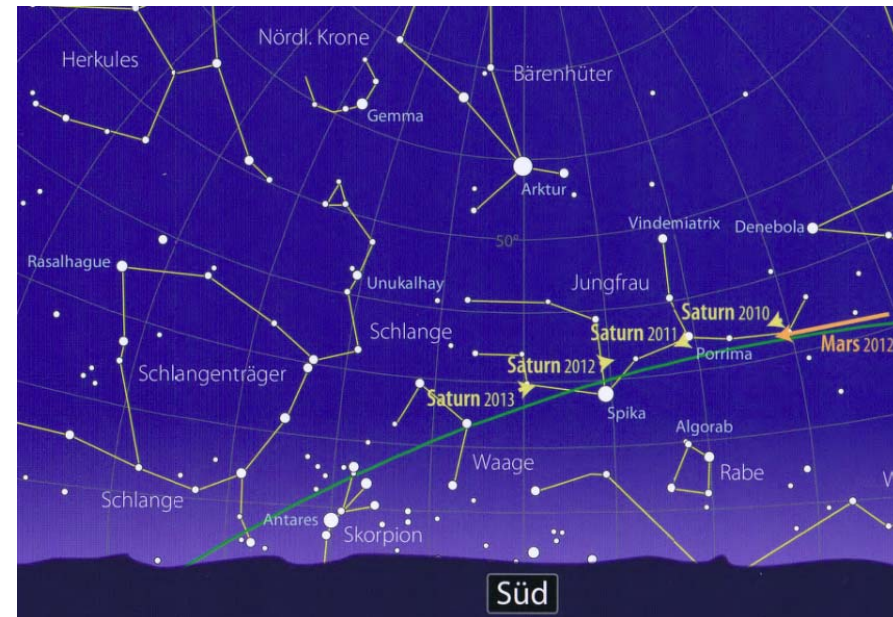

Basiskurs 1: «Wo finde ich die Sterne?» (Planetarium)

Lernziel:

- Sichere Orientierung am Nachthimmel ohne Hilfsmittel anhand der Sternbilder
- Auffinden der Planeten in den Sternbildern
- Benützung der Drehbaren Sternkarte

Ort:	Planetarium SIRIUS
Dauer:	2 Stunden
Hilfsmittel:	Drehbare Sternkarte
Kosten:	CHF 25.00 / Person (Mindestgruppengrösse 8 Personen)
Termine:	Jederzeit nach Absprache

Ablauf des Kurses:

- Systematisches Auffinden der Sternbilder (Projektion in die Planetariumskuppel)
- Sichtbarkeit der Sternbilder in den Nachtstunden (Drehung der Erde im Planetarium)
- Aufsuchen von Sternen (Hauptsterne der Sternbilder) in der Drehbaren Sternkarte als Basis für das Auffinden am Nachthimmel
- Lokalisieren von Planeten in der Drehbaren Sternkarte abhängig vom Datum und Zeit als Basis für das Auffinden am Nachthimmel
- Tipps und Tricks bei der Beobachtung mit blosssem Auge oder mit dem Feldstecher